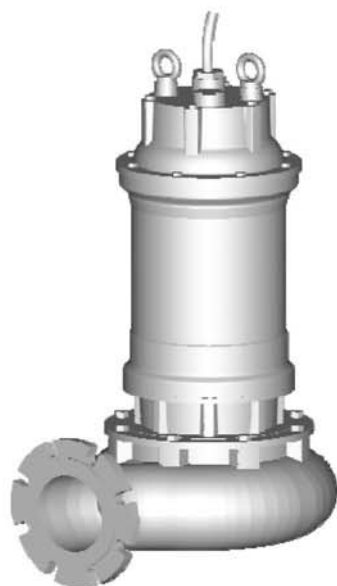

ALVESTGROUP

POMPE ROTOMEC

PONORNÁ ČERPADLA S VÍŘIVOU OBĚŽNOU LOPATKOU

Submersible pumps with vortex impeller

Electropompes submersibles avec roue vortex

RS 150-22.6

DN 150 | 960 OT/MIN.

KŘÍVKA - Curve - Courbe	ČERPADLO Pump Pompe	OT./min. - RPM. - Tours/min.	Jmenovitý výkon Rated power Puissance nominale (Pn)	Jmenovitý proud Rated current Intensité nominale 400 V.	Účinnost Power factor Facteur de puissance	Napětí - Voltage	Kabel - Cable	Tepelná regulace Thermal control Thermosondes	Snímač vlhkosti Moisture sensor Detecteur de infiltration	Hmotnost - Weight - Poids	Instalace - Installation	F = Pevná - Fixed - Fixe	M = Mobilní - Mobile - Portable	T = Suchá jáma - Dry pit - Chambre sèche
N°			kW	A	Cos. φ	3~ 50 Hz	H07RNF 10mt.			Kg	F	M	T	
1	RS 1511/6 - 2279 H	960	11	24	0,75	400/700 V.	(1) 10G2,5	●	○	215	○	○	○*	

● standardní - Standard   ■ s ochranami - With protections - Avec sondes

○ na vyžádání - On request - A la demande

* Limitovaný výkon - Limited rated power contact sales office - Puissance limitée

volný průchod
Free passage - Section de passage
125 mm