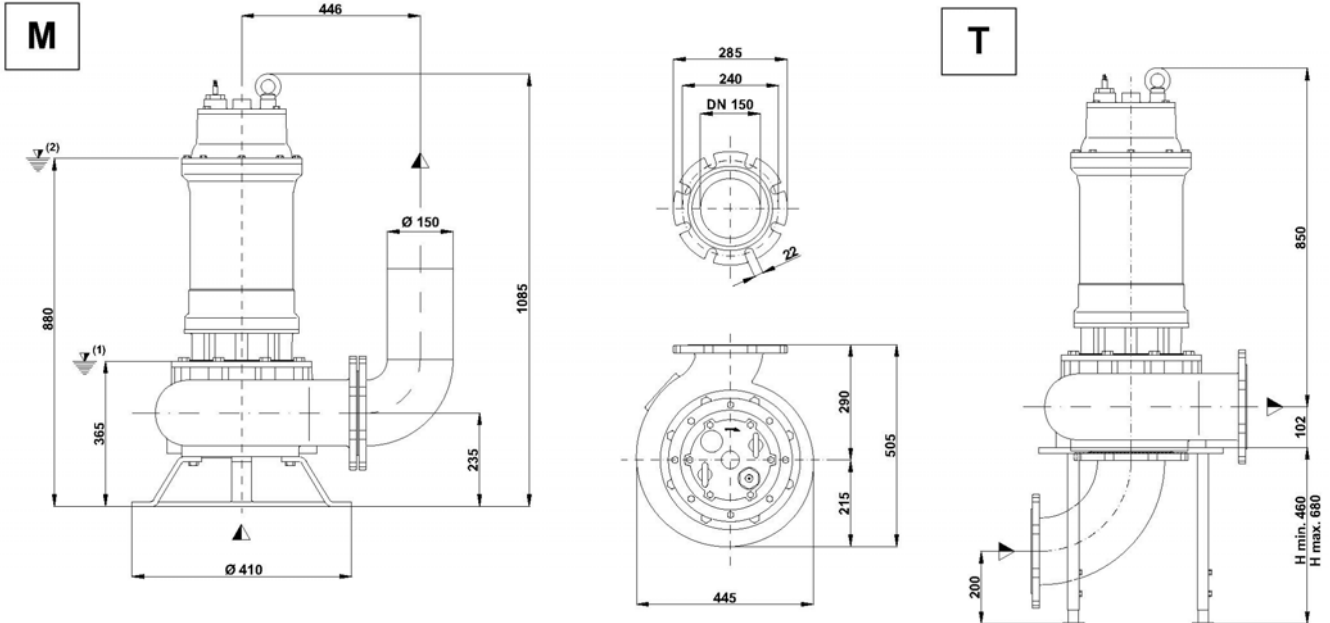

Mobilní instalace
Mobile installation
Installation portable

Suchá instalace
Dry-pit installation
Installation en chambre sèche