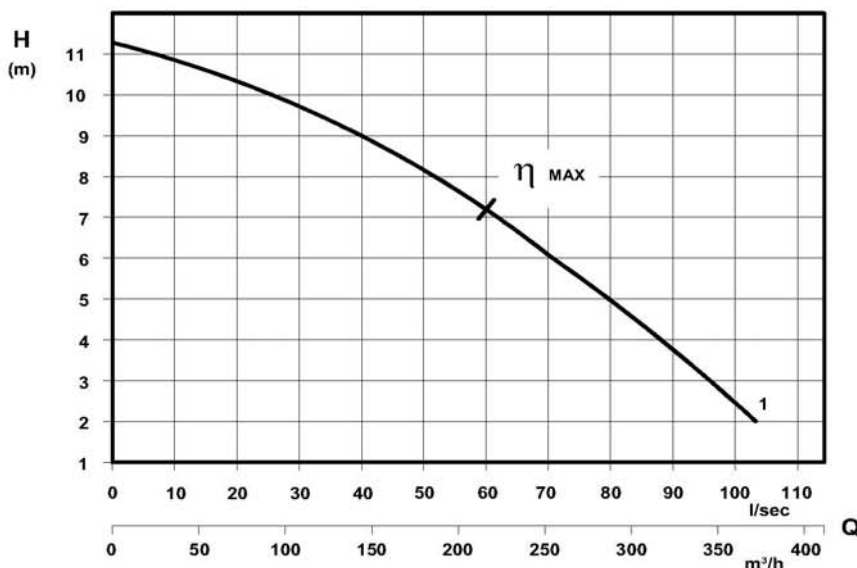

ALVESTGROUP

POMPE ROTOMEC

PONORNÁ ČERPADLA S VÍŘIVOU OBĚŽNOU LOPATKOU

Submersible pumps with vortex impeller

Electropompes submersibles avec roue vortex

RS 150-22.6

DN 150 | 960 OT/MIN.

KŘÍVKA - Curve - Courbe	ČERPADLO Pump Pompe	OT./min. - RPM. - Tours/min.	Jmenovitý výkon Rated power Puissance nominale (Pn)	Jmenovitý proud Rated current Intensité nominale 400 V.	Účinnost Power factor Facteur de puissance	Napětí - Voltage	Kabel - Cable	Tepelná regulace Thermal control Thermosondes	Snímač vlhkosti Moisture sensor Detecteur de infiltration	Hmotnost - Weight - Poids	Instalace - Installation	F = Pevná - Fixed - Fixe	M = Mobilní - Mobile - Portable	T = Suchá jáma - Dry pit - Chambre sèche
N°			kW	A	Cos. φ	3~ 50 Hz	H07RNF 10mt.			Kg	F	M	T	
1	RS 1511/6 - 2279 H	960	11	24	0,75	400/700 V.	(1) 10G2,5	●	○	215	○	○	○*	

P2 - výkon hřídele - Shaft power - Puissance sur arbre

Materiály - Materials - Matériaux	
Základní díly Principal parts Parts principal	Litina Cast iron - Fonte GG 25
Oběžná lopatka Impeller - Roue	Litina Cast iron - Fonte GG 25
Hřídel - Shaft - Arbre	AISI 420
Šrouby - Screws - Vis	AISI 304
Motor - Moteur : IP68	
Izolační deska - Insulating class : F	