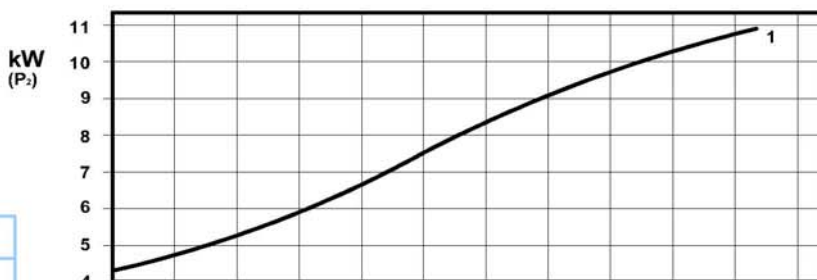

P2 - výkon hřídele - Shaft power - Puissance sur arbre

Materiály - Materials - Matériaux	
Základní díly Principal parts Parts principal	Litina Cast iron - Fonte GG 25
Oběžná lopatka Impeller - Roue	Litina Cast iron - Fonte GG 25
Hřídel - Shaft - Arbre	AISI 420
Šrouby - Screws - Vis	AISI 304
Motor - Moteur : IP68	
Izolační deska - Insulating class : F	

Mechanická těsnění - Mechanical seals - Garniture mécanique

Dvojitá mech. těsnění (ucpávky) v olejové lázni - Double mechanical seals in oil bath - Double garniture mécanique en chambre d'huile
Horní část - Upper - Supérieur : grafit/oxid hlinitý - Graphite/Alumina
Dolní část - Lower - Inferieur : karbid křemíku - Silicon carbide

Maximální teplota kapaliny 40°C - Max liquid temp. 40°C