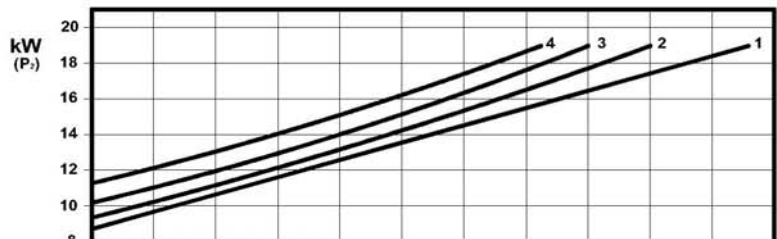

P2 - výkon hřídele - Shaft power - Puissance sur arbre

Materiály - Materials - Matériaux	
Základní díly Principal parts Parts principal	Litina Cast iron - Fonte GG 25
Oběžná lopatka Impeller - Roue	Litina Cast iron - Fonte GG 25
Hřídel - Shaft - Arbre	AISI 420
Šrouby - Screws - Vis	AISI 304
Motor - Moteur : IP68	
Izolační deska - Insulating class : F	

Mechanická těsnění - Mechanical seals - Garniture mécanique

Dvojitá mech. těsnění (ucpávky) v olejové lázni - Double mechanical seals in oil bath - Double garniture mécanique en chambre d'huile
Horní část - Upper - Supérieur : grafit/oxid hlinitý - Graphite/Alumina
Dolní část - Lower - Inferieur : karbid křemíku - Silicon carbide

Maximální teplota kapaliny 40°C - Max liquid temp. 40°C