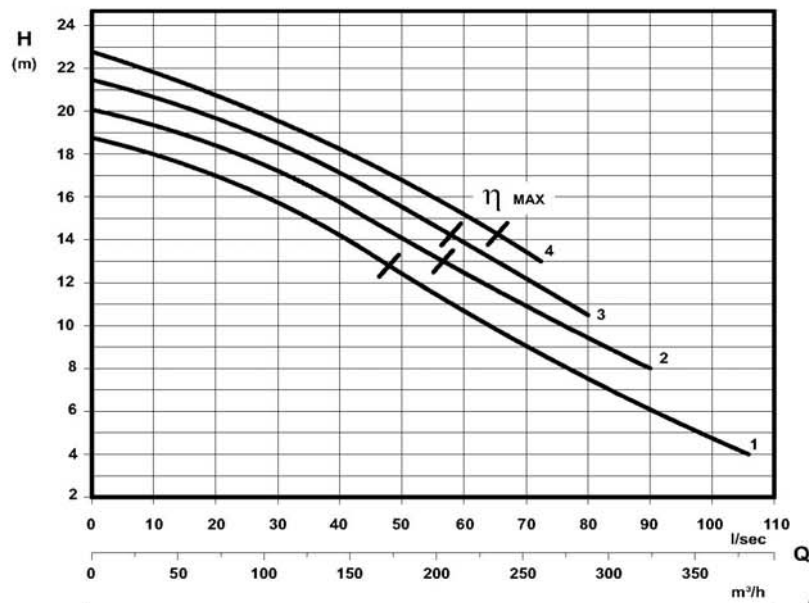

KŘIVKA - Curve - Courbe	ČERPADLO Pump Pompe	Ot./min. - RPM. - Tours/min.	Jmenovitý výkon Rated power Puissance nominale (Pn)	Jmenovitý proud Rated current Intensité nominale 400 V.	Účinník Power factor Facteur de puissance	Napětí - Voltage	Kabel - Cable	Tepelná regulace Thermal control Thermosondes	Snímač vlhkosti Moisture sensor Detecteur de infiltration	Hmotnost - Weight - Poids	Instalace - Installation	F	M	T	
N°			kW	A	Cos. φ	3~ 50 Hz	H07RNF 10mt.			Kg	F	M	T		
1	2240 E	1450	18.5	39	0.87	400/700 V.	(1) 10G2,5	●	○	230	○	○	○	○	*
2	2250 E														
3	2260 E														
4	2270 E														

Free passage - Section de passage

130 mm

P2 - výkon hřídele - Shaft power - Puissance sur arbre

Materiály - Materials - Matériaux	
Základní díly Principal parts Parts principal	Litina Cast iron - Fonte GG 25
Oběžná lopatka Impeller - Roue	Litina Cast iron - Fonte GG 25
Hřídel - Shaft - Arbre	AISI 420
Šrouby - Screws - Vis	AISI 304
Motor - Moteur : IP68	
Izolační deska - Insulating class : F	