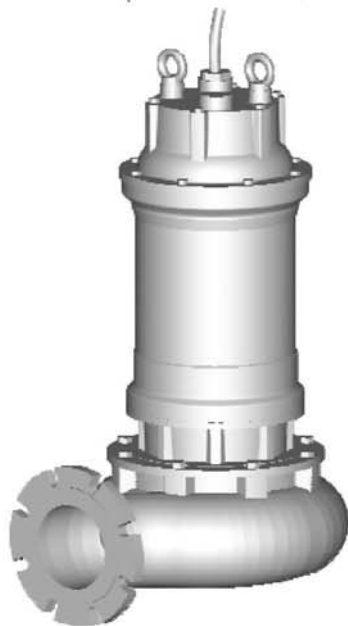

ALVESTGROUP

RS 150-22.4

POMPE ROTOMEC

DN 150

1450 OT/MIN.

PONORNÁ ČERPADLA S VÍŘIVOU OBĚŽNOU LOPATKOU

Submersible pumps with vortex impeller

Electropompes submersibles avec roue vortex

KŘIVKA - Curve - Courbe	ČERPADLO Pump Pompe	Ot./min. - RPM. - Tours/min.	Jmenovitý výkon Rated power Puissance nominale (Pn)	Jmenovitý proud Rated current Intensité nominale 400 V.	Účinník Power factor Facteur de puissance	Napětí - Voltage	Kabel - Cable	Tepelná regulace Thermal control Thermosondes	Snímač vlhkosti Moisture sensor Detecteur de infiltration	Hmotnost - Weight - Poids	Instalace - Installation	F	M	T	
N°			kW	A	Cos. φ	3~ 50 Hz	H07RNF 10mt.			Kg	F	M	T		
1	2240 E	1450	18.5	39	0.87	400/700 V.	(1) 10G2,5	●	○	230	○	○	○	○	*
2	2250 E														
3	2260 E														
4	2270 E														

● standardní - Standard   ■ s ochranami - With protections - Avec sondes   ○ na vyžádání - On request - A la demande

* Limitovaný výkon - Limited rated power contact sales office - Puissance limitée

volný průchod

Free passage - Section de passage

130 mm